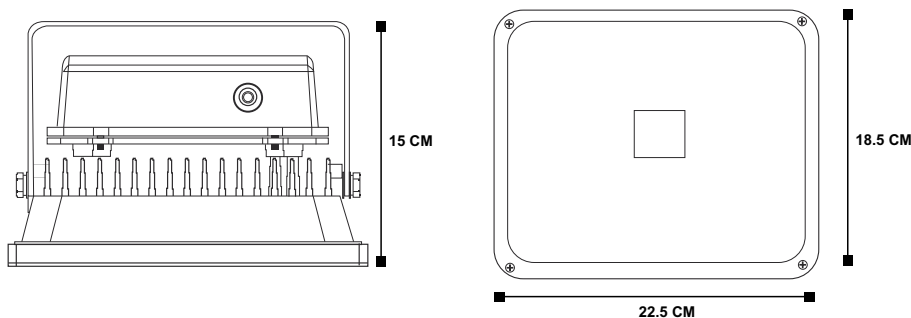

ESPECIFICACIONES

MONTAJE	Sobreponer
USO	Interior/Exterior
MATERIAL	Cuerpo fundido en aluminio y cristal templado
TIPO DE LÁMPARA	LED
FLUJO LUMINOSO	2408 lm
TEMPERATURA DE COLOR	4000°/6000°
TIPO DE LED	Hi-power COB LED
TENSION DE RED	85~265V

ISOMÉTRICO

CONFIGURACIONES

CÓDIGO	DESCRIPCIÓN	H	W	D
1K-LREF30/40	Reflector 30W LED 4000°	18.5	22.5	15
1K-LREF30/60	Reflector 30W LED 6000°	18.5	22.5	15

*Especificaciones y dimensiones sujetas a cambios sin previo aviso, para mayor información consulte a su asesor de ventas o sucursal más cercana.