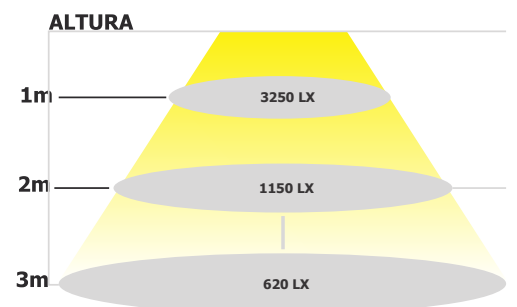

ESPECIFICACIONES

MONTAJE	Sobreponer
USO	Interior/Exterior
MATERIAL	Cuerpo fundido en aluminio y cristal templado
TIPO DE LÁMPARA	LED
FLUJO LUMINOSO	21000 lm
TEMPERATURA DE COLOR	4000°/6000°
TIPO DE LED	Bridgelux
TENSION DE RED	85 ~ 275 V

WATTS DE CONSUMO	200W
FACTOR DE POTENCIA	>0.95
ÁNGULO DE PROPAGACIÓN DEL HAZ	120°
ÍNDICE DE RENDIMIENTO CROMÁTICO	>70
TEMPERATURA DE OPERACIÓN (°C)	-25°C a 60°C
TEMPERATURA DE ALMACÉN	-40°C a 80°C
VIDA ÚTIL	>50,000 hrs

ISOMÉTRICO

ILUMINACIÓN

CONFIGURACIONES

CÓDIGO	DESCRIPCIÓN	H	W	D
1K-LREF200/40	Reflector 200W LED 4000°	29	60	22
1K-LREF200/60	Reflector 200W LED 6000°	29	60	22

*Especificaciones y dimensiones sujetas a cambios sin previo aviso, para mayor información consulte a su asesor de ventas o sucursal más cercana.