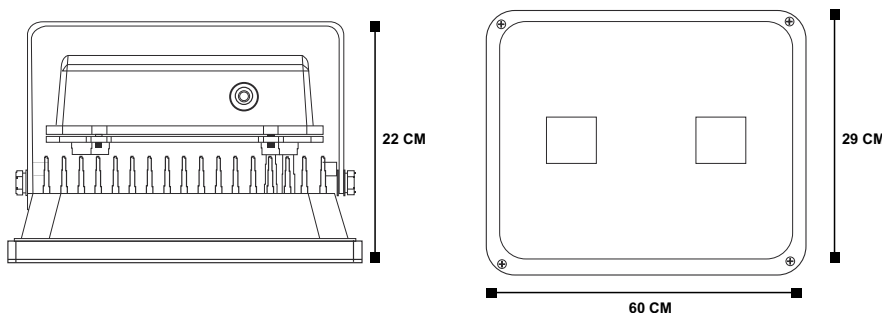

ESPECIFICACIONES

MONTAJE	Sobreponer
USO	Interior/Exterior
MATERIAL	Cuerpo fundido en aluminio y cristal templado
TIPO DE LÁMPARA	LED
FLUJO LUMINOSO	21000 lm
TEMPERATURA DE COLOR	4000°/6000°
TIPO DE LED	Bridgelux
TENSION DE RED	85 ~ 275 V

ISOMÉTRICO

ILUMINACIÓN

CONFIGURACIONES

CÓDIGO	DESCRIPCIÓN	H	W	D
1K-LREF200/40	Reflector 200W LED 4000°	29	60	22
1K-LREF200/60	Reflector 200W LED 6000°	29	60	22

*Especificaciones y dimensiones sujetas a cambios sin previo aviso, para mayor información consulte a su asesor de ventas o sucursal más cercana.