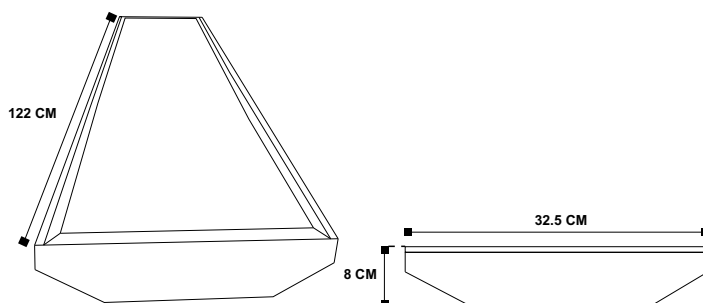

VENTAJAS DE NUESTRO TUBO LED

- Tubo led SMD2835
- Cada pieza de LED puede alcanzar de 22 a 24 LM
- El tubo de 1200mm contiene 120 piezas y el de 600mm contiene 60 piezas
- Para el ensamblado del tubo se utiliza un pegamento de alta calidad que permite una mayor transmisión de la luz, además de una fuerte resistencia a la oxidación.
- Elaborado con polvo de fósforo USA Intermatix que incrementa el resplandor de la luz y evita la degradación de la misma.
- Fabricado con cable 99.99% de oro de 1.2mm de diámetro con un excelente desarrollo térmico

TIPO DE LÁMPARA	Led 20w T8 4000°-6000°
NÚMERO DE LAMPARAS	2
FLUJO LUMINOSO	2000 lm por tubo
MATERIAL	Aluminio + cubierta pc transparente
TONALIDAD DE COLOR	Blanco frío (6000°)/Calido (4000°)
TENSIÓN DE RED	85 - 285V
WATTS DE CONSUMO	40w
FACTOR DE POTENCIA	.90
ÁNGULO DE PROPAGACIÓN DEL HAZ	120° de apertura
ÍNDICE DE RENDIMIENTO CROMÁTICO	>80
TEMPERATURA DE OPERACIÓN (°C)	-20 c° a 50 c°
MODULO LED	SMD 2835
BASE	G13

ISOMÉTRICO

CONFIGURACIONES

CÓDIGO	DESCRIPCIÓN	H	W	L
1K-LSLD220K2/40	Gabinete sobreponer Lumed 2x20w T8 LED marco abatible K-23 4000°	8	32.5	122
1K-LSLD220K2/60	Gabinete sobreponer Lumed 2x20w T8 LED marco abatible K-23 6000°	8	32.5	122