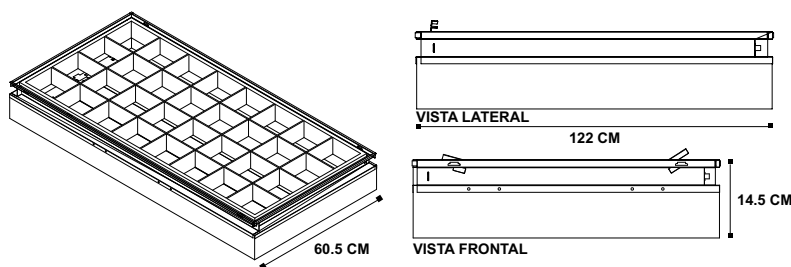

ISOMÉTRICO

CONFIGURACIONES

CÓDIGO	DESCRIPCIÓN	H	W	L
1K-LSOB420R32/40	Gabinete sobreponer s/ bisel 4x20w T8 LED marco y rejilla 32 celdas 4000°	14.5	60.5	122
1K-LSOB420R32/60	Gabinete sobreponer s/ bisel 4x20w T8 LED marco y rejilla 32 celdas 6000°	14.5	60.5	122

TUBO

GABINETE

*Especificaciones y dimensiones sujetas a cambios sin previo aviso, para mayor información consulte a su asesor de ventas o sucursal más cercana.

Oficina Matriz Gómez Palacio
(871) 750-0003

Sucursal Monterrey
(81) 8191-9991

Sucursal Guadalajara
(33) 1368-8028

Ventas Chihuahua
(614) 260-0805

Ventas Sonora
(644) 205-1313