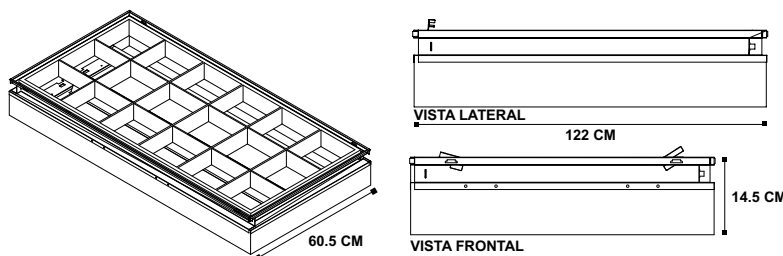

ISOMÉTRICO

CONFIGURACIONES

CÓDIGO	DESCRIPCIÓN	H	W	L
1K-LSOB420R18/40	Gabinete sobreponer s/ bisel 4x20w T8 LED marco y rejilla 18 celdas 4000°	14.5	60.5	122
1K-LSOB420R18/60	Gabinete sobreponer s/ bisel 4x20w T8 LED marco y rejilla 18 celdas 6000°	14.5	60.5	122

TUBO

GABINETE

*Especificaciones y dimensiones sujetas a cambios sin previo aviso, para mayor información consulte a su asesor de ventas o sucursal más cercana.

Oficina Matriz Gómez Palacio
(871) 750-0003

Sucursal Monterrey
(81) 8191-9991

Sucursal Guadalajara
(33) 1368-8028

Ventas Chihuahua
(614) 260-0805

Ventas Sonora
(644) 205-1313