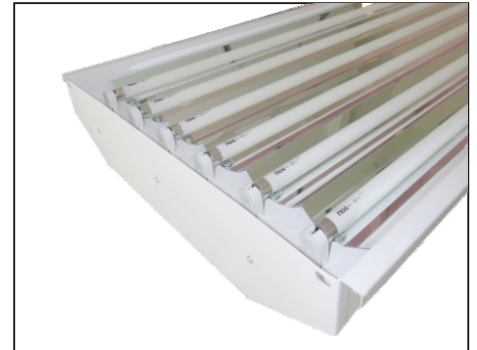

FICHA TÉCNICA

CARACTERÍSTICAS

- Sus herrajes de sujeción para suspender o para tubería permiten una rápida instalación (solicitar el tipo de herraje que necesite).
- Acabados de alta resistencia.
- Ahorre tiempo al limpiar y dar mantenimiento.
- Cambio de equipo sin necesidad de desarmar el luminario.
- Preparado para policarbonato plano de 2 mm máximo.
- Garantía de tubo 3 años.
- Vida útil de tubo hasta 50,000 hrs.

VENTAJAS DE NUESTRO TUBO LED

- Tubo led SMD2835
- Cada pieza de LED puede alcanzar de 22 a 24 LM
- El tubo de 1200mm contiene 120 piezas y el de 600mm contiene 60 piezas
- Para el ensamblado del tubo se utiliza un pegamento de alta calidad que permite una mayor transmisión de la luz, además de una fuerte resistencia a la oxidación.
- Elaborado con polvo de fósforo USA Intermatix que incrementa el resplandor de la luz y evita la degradación de la misma.
- Fabricado con cable 99.99% de oro de 1.2mm de diámetro con un excelente desarrollo térmico

ESPECIFICACIONES

MONTAJE	Suspendido
USO	Interior
MATERIAL DE FABRICACIÓN GABINETE	Lamina de acero al carbón
CALIBRE GABINETE	24
COLOR GABINETE	Blanco
TIPO DE PINTURA	Poliéster liso alto brillo
APLICACIÓN PINTURA	En polvo electrostática horneada a 190° C
SISTEMA ÓPTICO	Directo

TIPO DE LÁMPARA	Led 20w T8 4000°-6000°
FLUJO LUMINOSO	2000 lm por tubo
NÚMERO DE LÁMPARAS	6
MATERIAL	Aluminio + cubierta pc transparente
TONALIDAD DE COLOR	Blanco frío (6000°)/Calido (4000°)
TENSIÓN DE RED	85 - 285V
WATTS DE CONSUMO	120w
FACTOR DE POTENCIA	.90
ÁNGULO DE PROPAGACIÓN DEL HAZ	120° de apertura
ÍNDICE DE RENDIMIENTO CROMÁTICO	>80
TEMPERATURA DE OPERACIÓN (°C)	-20 c° a 50 c°
MODULO LED	SMD 2835
BASE	G13