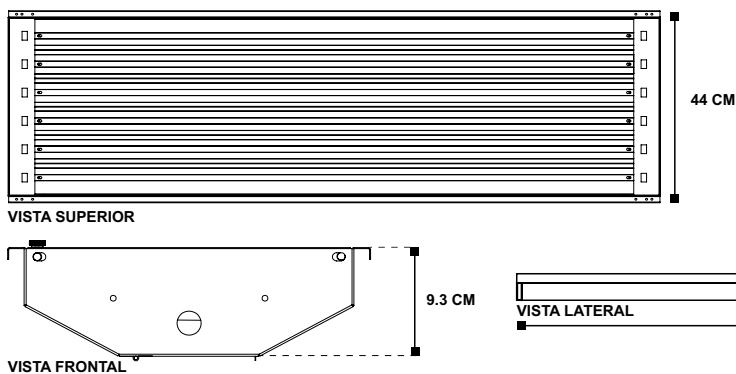

ISOMÉTRICO

CONFIGURACIONES

CÓDIGO	DESCRIPCIÓN	H	W	L
1K-LIHB620MA/40	Gabinete Industrial High Bay Intense 6x20w T8 LED Marco Abatible 4000°	9.3	44	122
1K-LIHB620MA/60	Gabinete Industrial High Bay Intense 6x20w T8 LED Marco Abatible 6000°	9.3	44	122

GABINETE

*Especificaciones y dimensiones sujetas a cambios sin previo aviso, para mayor información consulte a su asesor de ventas o sucursal más cercana.