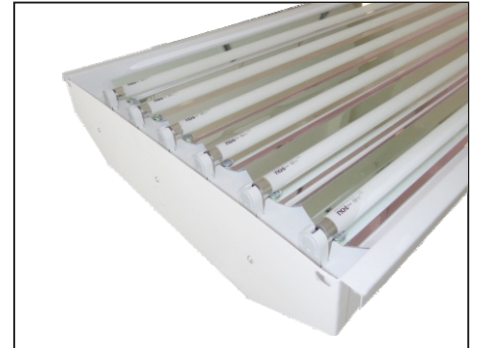

FICHA TÉCNICA

CARACTERÍSTICAS

- Sus herrajes de sujeción para suspender o para tubería permiten una rápida instalación (solicitar el tipo de herraje que necesite).
- Acabados de alta resistencia.
- Ahorre tiempo al limpiar y dar mantenimiento.
- Cambio de equipo sin necesidad de desarmar el luminario.
- Preparado para policarbonato plano de 2 mm máximo.
- Garantía de tubo 3 años.
- Vida útil de tubo hasta 50,000 hrs.

VENTAJAS DE NUESTRO TUBO LED

- Tubo led SMD2835
- Cada pieza de LED puede alcanzar de 22 a 24 LM
- El tubo de 1200mm contiene 120 piezas y el de 600mm contiene 60 piezas
- Para el ensamblado del tubo se utiliza un pegamento de alta calidad que permite una mayor transmisión de la luz, además de una fuerte resistencia a la oxidación.
- Elaborado con polvo de fósforo USA Intermatix que incrementa el resplandor de la luz y evita la degradación de la misma.
- Fabricado con cable 99.99% de oro de 1.2mm de diámetro con un excelente desarrollo térmico

ESPECIFICACIONES

MONTAJE	Suspendido
USO	Interior
MATERIAL DE FABRICACIÓN GABINETE	Lamina de acero al carbón
CALIBRE GABINETE	24
COLOR GABINETE	Blanco
TIPO DE PINTURA	Poliéster liso alto brillo
APLICACIÓN PINTURA	En polvo electrostática horneada a 190° C
SISTEMA ÓPTICO	Directo

TIPO DE LÁMPARA	Led 20w T8 4000°-6000°
FLUJO LUMINOSO	2000 lm por tubo
NÚMERO DE LÁMPARAS	6
MATERIAL	Aluminio + cubierta pc transparente
TONALIDAD DE COLOR	Blanco frío (6000°)/Calido (4000°)
TENSIÓN DE RED	85 - 285V
WATTS DE CONSUMO	120w
FACTOR DE POTENCIA	.90
ÁNGULO DE PROPAGACIÓN DEL HAZ	120° de apertura
ÍNDICE DE RENDIMIENTO CROMÁTICO	>80
TEMPERATURA DE OPERACIÓN (°C)	-20 c° a 50 c°
MODULO LED	SMD 2835
BASE	G13