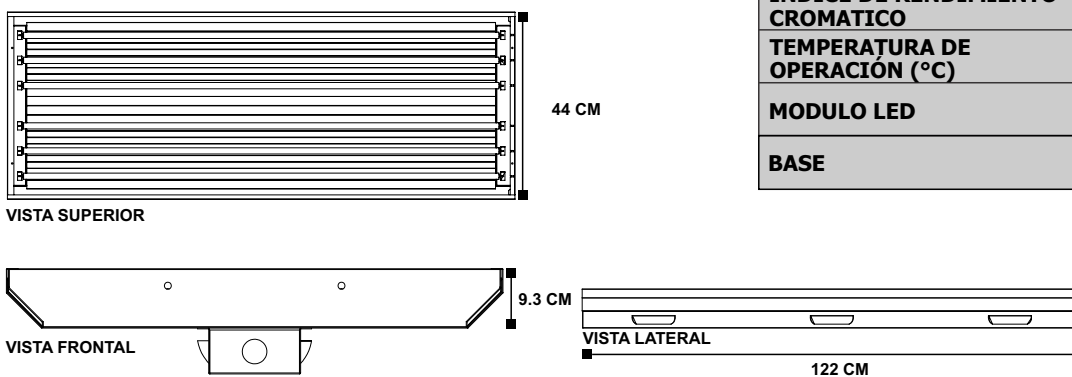

ISOMÉTRICO

CONFIGURACIONES				TUBO	GABINETE
CÓDIGO	DESCRIPCIÓN	H	W	L	
1K-LIHB620IN/40	Gabinete Industrial High Bay Intense 6x20w T8 LED 4000°	44	9.3	122	
1K-LIHB620IN/60	Gabinete Industrial High Bay Intense 6x20w T8 LED 6000°	44	9.3	122	

*Especificaciones y dimensiones sujetas a cambios sin previo aviso, para mayor información consulte a su asesor de ventas o sucursal más cercana.