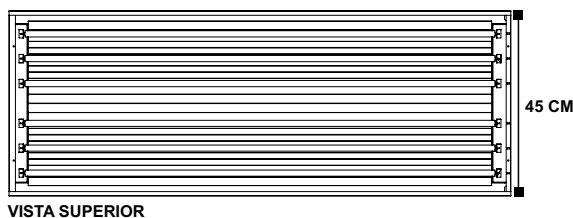

ISOMÉTRICO

CONFIGURACIONES				TUBO	GABINETE	
CÓDIGO	DESCRIPCIÓN	H	W	L		
1K-LIHB620/40	Gabinete Industrial High Bay 6x20w T8 LED 4000°	45	4.5	122	 	
1K-LIHB620/60	Gabinete Industrial High Bay 6x20w T8 LED 6000°	45	4.5	122		

*Especificaciones y dimensiones sujetas a cambios sin previo aviso, para mayor información consulte a su asesor de ventas o sucursal más cercana.

Oficina matriz Gómez Palacio
(871) 750-0003

Sucursal Monterrey
(81) 8191-9991

Sucursal Guadalajara
(33) 1368-8028

Ventas Chihuahua, Chih.
(614) 260-0805

Ventas Sonora
(644) 205-1313