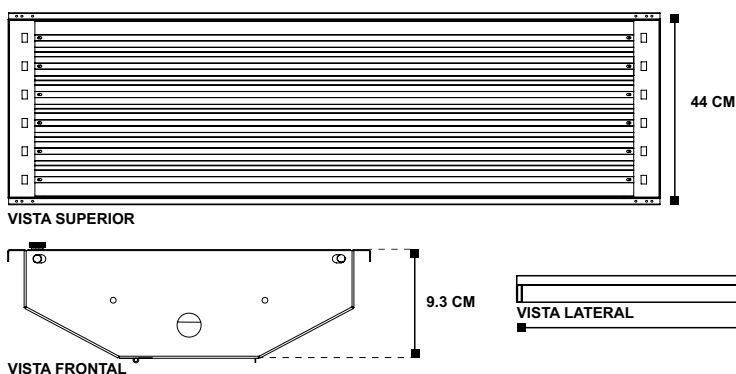

### VENTAJAS DE NUESTRO TUBO LED

- Tubo led SMD2835
- Cada pieza de LED puede alcanzar de 22 a 24 LM
- El tubo de 1200mm contiene 120 piezas y el de 600mm contiene 60 piezas
- Para el ensamblado del tubo se utiliza un pegamento de alta calidad que permite una mayor transmisión de la luz, además de una fuerte resistencia a la oxidación.
- Elaborado con polvo de fósforo USA Intermatix que incrementa el resplandor de la luz y evita la degradación de la misma.
- Fabricado con cable 99.99% de oro de 1.2mm de diámetro con un excelente desarrollo térmico

### ESPECIFICACIONES

<b>MONTAJE</b>	Suspendido
<b>USO</b>	Interior
<b>MATERIAL DE FABRICACIÓN GABINETE</b>	Lamina de acero al carbón
<b>CALIBRE GABINETE</b>	24
<b>COLOR GABINETE</b>	Blanco
<b>TIPO DE PINTURA</b>	Poliéster liso alto brillo
<b>APLICACIÓN PINTURA</b>	En polvo electrostática horneada a 190° C
<b>SISTEMA ÓPTICO</b>	Directo

### ISOMÉTRICO