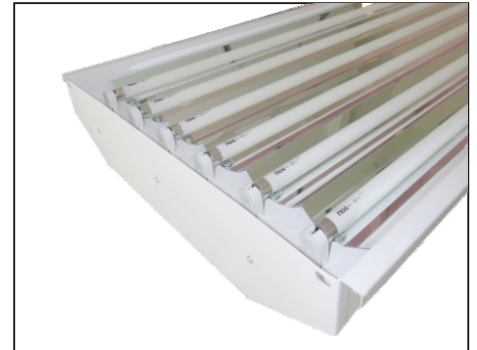

### CARACTERÍSTICAS

- Sus herrajes de sujeción para suspender o para tubería permiten una rápida instalación (solicitar el tipo de herraje que necesite).
- Acabados de alta resistencia.
- Ahorre tiempo al limpiar y dar mantenimiento.
- Cambio de equipo sin necesidad de desarmar el luminario.
- Preparado para policarbonato plano de 2 mm máximo.
- Garantía de tubo 3 años.
- Vida útil de tubo hasta 50,000 hrs.

### VENTAJAS DE NUESTRO TUBO LED

- Tubo led SMD2835
- Cada pieza de LED puede alcanzar de 22 a 24 LM
- El tubo de 1200mm contiene 120 piezas y el de 600mm contiene 60 piezas
- Para el ensamblado del tubo se utiliza un pegamento de alta calidad que permite una mayor transmisión de la luz, además de una fuerte resistencia a la oxidación.
- Elaborado con polvo de fósforo USA Intermatix que incrementa el resplandor de la luz y evita la degradación de la misma.
- Fabricado con cable 99.99% de oro de 1.2mm de diámetro con un excelente desarrollo térmico

### ESPECIFICACIONES

<b>MONTAJE</b>	Suspendido
<b>USO</b>	Interior
<b>MATERIAL DE FABRICACIÓN GABINETE</b>	Lamina de acero al carbón
<b>CALIBRE GABINETE</b>	24
<b>COLOR GABINETE</b>	Blanco
<b>TIPO DE PINTURA</b>	Poliéster liso alto brillo
<b>APLICACIÓN PINTURA</b>	En polvo electrostática horneada a 190° C
<b>SISTEMA ÓPTICO</b>	Directo

<b>TIPO DE LÁMPARA</b>	Led 20w T8 4000°-6000°
<b>FLUJO LUMINOSO</b>	2000 lm por tubo
<b>NÚMERO DE LÁMPARAS</b>	4
<b>MATERIAL</b>	Aluminio + cubierta pc transparente
<b>TONALIDAD DE COLOR</b>	Blanco frío (6000°)/Calido (4000°)
<b>TENSIÓN DE RED</b>	85 - 285V
<b>WATTS DE CONSUMO</b>	80w
<b>FACTOR DE POTENCIA</b>	.90
<b>ÁNGULO DE PROPAGACIÓN DEL HAZ</b>	120° de apertura
<b>ÍNDICE DE RENDIMIENTO CROMÁTICO</b>	>80
<b>TEMPERATURA DE OPERACIÓN (°C)</b>	-20 c° a 50 c°
<b>MODULO LED</b>	SMD 2835
<b>BASE</b>	G13