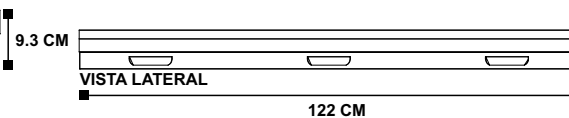

<b>TIPO DE LÁMPARA</b>	Led 20w T8 4000°-6000°
<b>FLUJO LUMINOSO</b>	2000 lm por tubo
<b>NÚMERO DE LÁMPARAS</b>	4
<b>MATERIAL</b>	Aluminio + cubierta pc transparente
<b>TONALIDAD DE COLOR</b>	Blanco frío (6000°)/Calido (4000°)
<b>TENSIÓN DE RED</b>	85 - 285V
<b>WATTS DE CONSUMO</b>	80w
<b>FACTOR DE POTENCIA</b>	.90
<b>ÁNGULO DE PROPAGACIÓN DEL HAZ</b>	120° de apertura
<b>ÍNDICE DE RENDIMIENTO CROMÁTICO</b>	>80
<b>TEMPERATURA DE OPERACIÓN (°C)</b>	-20 c° a 50 c°
<b>MODULO LED</b>	SMD 2835
<b>BASE</b>	G13

### ISOMÉTRICO

VISTA SUPERIOR

VISTA FRONTAL

VISTA LATERAL

122 CM