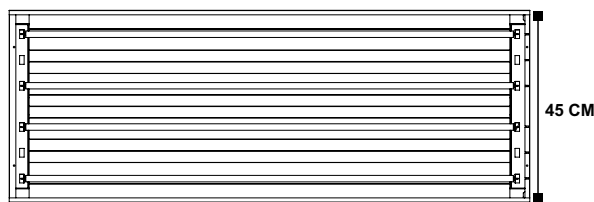

ISOMÉTRICO

VISTA SUPERIOR