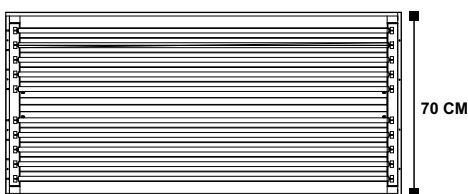

ISOMÉTRICO

VISTA SUPERIOR