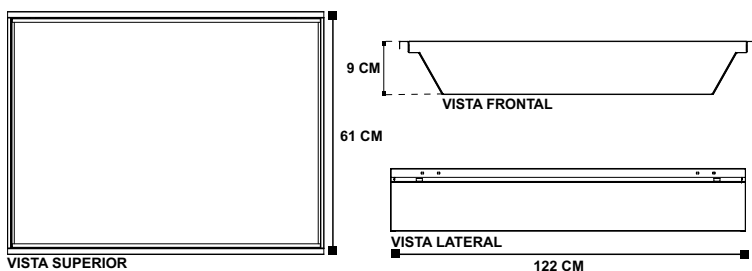

ISOMÉTRICO

CONFIGURACIONES				TUBO	GABINETE	
CÓDIGO	DESCRIPCIÓN	H	W	L		
1K-LESB320MA/40	Gabinete empotrar s/ bisel 3x20w T8 LED marco abatible 4000°	9	61	122		
1K-LESB320MA/60	Gabinete empotrar s/ bisel 3x20w T8 LED marco abatible 6000°	9	61	122		

*Especificaciones y dimensiones sujetas a cambios sin previo aviso, para mayor información consulte a su asesor de ventas o sucursal más cercana.

Oficina matriz Gómez Palacio
(871) 750-0003

Sucursal Monterrey
(81) 8191-9991

Sucursal Guadalajara
(33) 1368-8028

Ventas Chihuahua, Chih.
(614) 260-0805

Ventas Sonora
(644) 205-1313