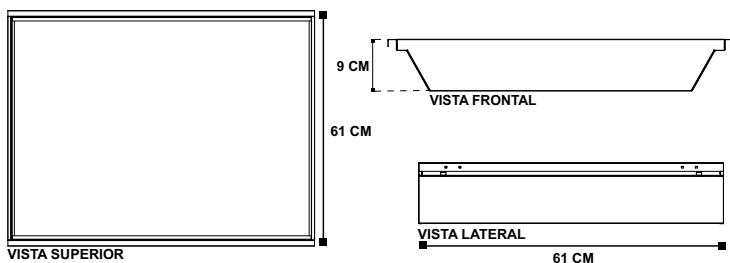

ISOMÉTRICO

CONFIGURACIONES

CÓDIGO	DESCRIPCIÓN	H	W	L
1K-LESB310MA/40	Gabinete empotrar s/ bisel 3x10w T8 LED marco abatible 4000°	9	61	61
1K-LESB310MA/60	Gabinete empotrar s/ bisel 3x10w T8 LED marco abatible 6000°	9	61	61

TUBO

GABINETE

*Especificaciones y dimensiones sujetas a cambios sin previo aviso, para mayor información consulte a su asesor de ventas o sucursal más cercana.

Oficina matriz Gómez Palacio
(871) 750-0003

Sucursal Monterrey
(81) 8191-9991

Sucursal Guadalajara
(33) 1368-8028

Ventas Chihuahua, Chih.
(614) 260-0805

Ventas Sonora
(644) 205-1313