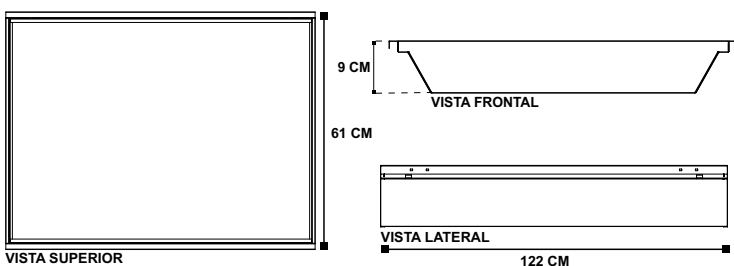

ISOMÉTRICO

CONFIGURACIONES				TUBO	GABINETE
CÓDIGO	DESCRIPCIÓN	H	W	L	
1K-LESB220MA/40	Gabinete empotrar s/ bisel 2x20w T8 LED marco abatible 4000°	9	61	122	
1K-LESB220MA/60	Gabinete empotrar s/ bisel 2x20w T8 LED marco abatible 6000°	9	61	122	

*Especificaciones y dimensiones sujetas a cambios sin previo aviso, para mayor información consulte a su asesor de ventas o sucursal más cercana.

Oficina matriz Gómez Palacio
(871) 750-0003

Sucursal Monterrey
(81) 8191-9991

Sucursal Guadalajara
(33) 1368-8028

Ventas Chihuahua, Chih.
(614) 260-0805

Ventas Sonora
(644) 205-1313