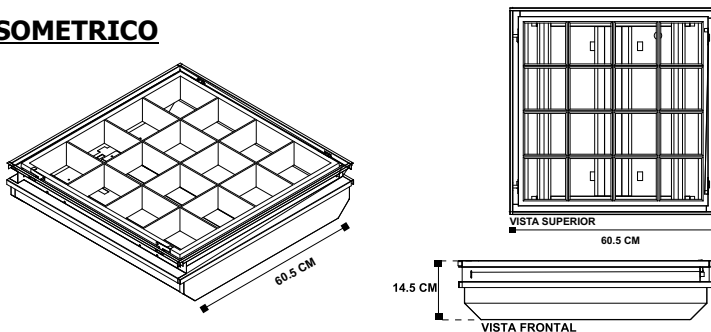

ISOMETRICO

CONFIGURACIONES				TUBO	GABINETE
CÓDIGO	DESCRIPCIÓN	H	W	L	
1K-LESB410R16/40	Gabinete empotrar s/bisel 4x10w T8 LED marco y rejilla 16 celdas 4000°	14.5	60.5	60.5	
1K-LESB410R16/60	Gabinete empotrar s/bisel 4x10w T8 LED marco y rejilla 16 celdas 6000°	14.5	60.5	60.5	

*Especificaciones y dimensiones sujetas a cambios sin previo aviso, para mayor información consulte a su asesor de ventas o sucursal más cercana.