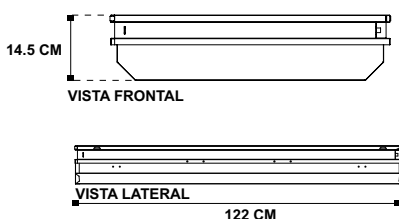

VENTAJAS DE NUESTRO TUBO LED

- Tubo led SMD2835
- Cada pieza de LED puede alcanzar de 22 a 24 LM
- El tubo de 1200mm contiene 120 piezas y el de 600mm contiene 60 piezas
- Para el ensamblado del tubo se utiliza un pegamento de alta calidad que permite una mayor transmisión de la luz, además de una fuerte resistencia a la oxidación.
- Elaborado con polvo de fósforo USA Intermatix que incrementa el resplandor de la luz y evita la degradación de la misma.
- Fabricado con cable 99.99% de oro de 1.2mm de diámetro con un excelente desarrollo térmico

ESPECIFICACIONES

MONTAJE	Empotrar
USO	Interior
MATERIAL DE FABRICACIÓN GABINETE	Lamina de acero al carbón
CALIBRE GABINETE	26
COLOR GABINETE	Blanco
COLOR MARCO	Negro
TIPO DE PINTURA	Poliéster liso alto brillo
APLICACIÓN PINTURA	En polvo electrostática horneada a 190°C
SISTEMA ÓPTICO	Rejilla de aluminio

ISOMÉTRICO

CONFIGURACIONES		TUBO	GABINETE
CÓDIGO	DESCRIPCIÓN	H	W L
1K-LESB320R18/40	Gabinete empotrar s/ bisel 3x20w LED marco y rejilla 18 Celdas 4000°	14	60.5 122
1K-LESB320R18/60	Gabinete empotrar s/ bisel 3x20w LED marco y rejilla 18 celdas 6000°	14	60.5 122