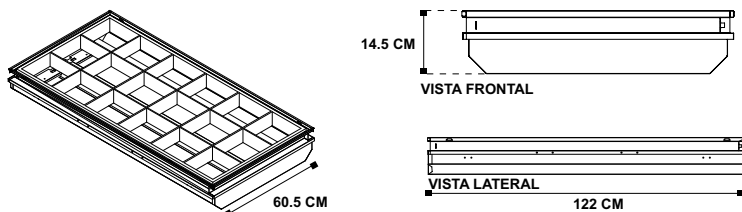

ISOMÉTRICO

CONFIGURACIONES		TUBO	GABINETE
CÓDIGO	DESCRIPCIÓN		
1K-LESB220R18/40	Gabinete empotrar s/ bisel 2x20w LED marco y rejilla 18 Celdas 4000°	ROHS	100% HECHO EN MÉXICO
1K-LESB220R18/60	Gabinete empotrar s/ bisel 2x20w LED marco y rejilla 18 celdas 6000°	NOM - ANCE	POWDER COATED TOUGH

*Especificaciones y dimensiones sujetas a cambios sin previo aviso, para mayor información consulte a su asesor de ventas o sucursal más cercana.