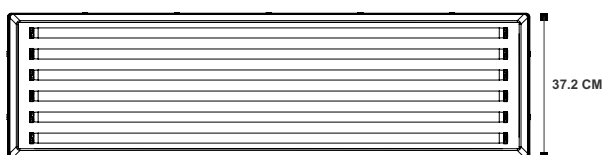

GABINETE WEATHERPROOF SLIM 6X20W T8 LED IP65

GRUPO LUMINARIOS

LÍNEA EQUIPOS A PRUEBA DE POLVO Y HUMEDAD LED

FICHA TÉCNICA

CARACTERÍSTICAS

- Protección IP65 (a prueba de polvo y chorro de agua).
- Moldeado por inyección, cuerpo de policarbonato UV estabilizado, altamente resistente a golpes.
- Practico al momento de instalar y dar mantenimiento.
- Clips y herrajes de montaje en acero inoxidable.
- Charola de acero detallada en color blanco.
- Empaque de gel de silicona, para un sellado perfecto.
- Ideal para aeropuertos, gimnasios, talleres, bodegas, industria alimenticia, tuneles, etc.
- Garantía de tubo 3 años
- Vida útil de tubo hasta 50,000 hrs

VENTAJAS DE NUESTRO TUBO LED

- Tubo led SMD2835
- Cada pieza de LED puede alcanzar de 22 a 24 LM
- El tubo de 1200mm contiene 120 piezas y el de 600mm contiene 60 piezas
- Para el ensamblado del tubo se utiliza un pegamento de alta calidad que permite una mayor transmisión de la luz, además de una fuerte resistencia a la oxidación.
- Elaborado con polvo de fósforo USA Intermatix que incrementa el resplandor de la luz y evita la degradación de la misma.
- Fabricado con cable 99.99% de oro de 1.2mm de diámetro con un excelente desarrollo térmico

ESPECIFICACIONES

MONTAJE	Suspender/Sobreponer
USO	Interiores / Exteriores
MATERIAL DE FABRICACIÓN	Policarbonato de alta resistencia
CALIBRE CHAROLA	22
COLOR CHAROLA	Blanco
SISTEMA ÓPTICO	Difusor de policarbonato con protección contra rayos UV

ISOMÉTRICO

VISTA SUPERIOR

VISTA LATERAL

131.1 CM

CONFIGURACIONES

CÓDIGO	DESCRIPCIÓN	W	H	L
1K-LWPR620S/40F	Gabinete Weatherproof Slim 6x20w LED frosted 4000° IP65	37.2	12	131.1
1K-LWPR620S/60F	Gabinete Weatherproof Slim 6x20w LED frosted 6000° IP65	37.2	12	131.1