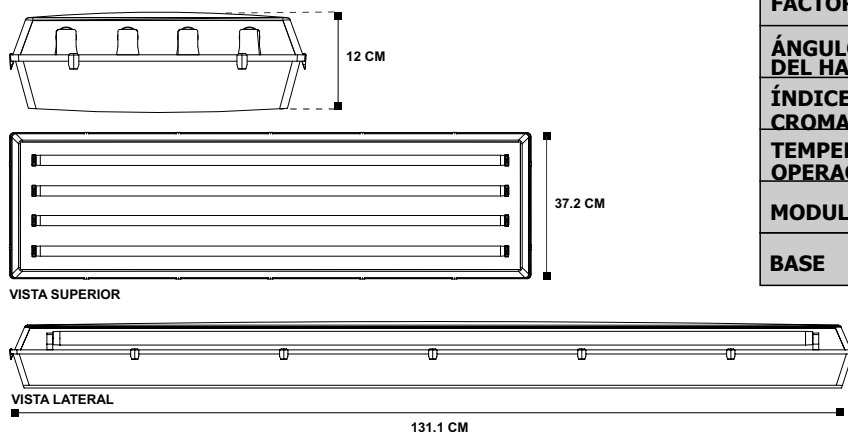

ISOMÉTRICO

CONFIGURACIONES

CÓDIGO	DESCRIPCIÓN	W	H	L
1K-LWPR420S/40F	Gabinete Weatherproof Slim 4x20w LED frosted 4000° IP65	37.2	12	131.1
1K-LWPR420S/60F	Gabinete Weatherproof Slim 4x20w LED frosted 6000° IP65	37.2	12	131.1

TUBO

ROHS

NOM - ANCE

GABINETE

IP 65

100% GUARANTÍA

POWDER COATED TOUGH

*Especificaciones y dimensiones sujetas a cambios sin previo aviso, para mayor información consulte a su asesor de ventas o sucursal más cercana.

Oficina Matriz Gómez Palacio
(871) 750-0003

Sucursal Monterrey
(81) 8191-9991

Sucursal Guadalajara
(33) 1368-8028

Ventas Chihuahua
(614) 260-0805

Ventas Sonora
(644) 205-1313

www.alcodm.com.mx