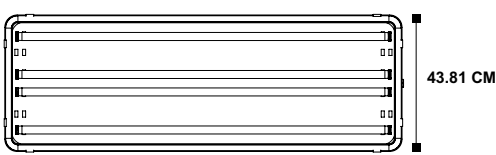

VISTA FRONTAL

VISTA SUPERIOR