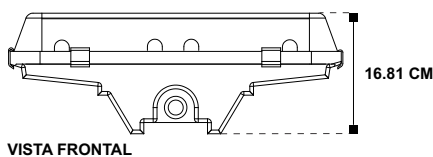

ISOMÉTRICO