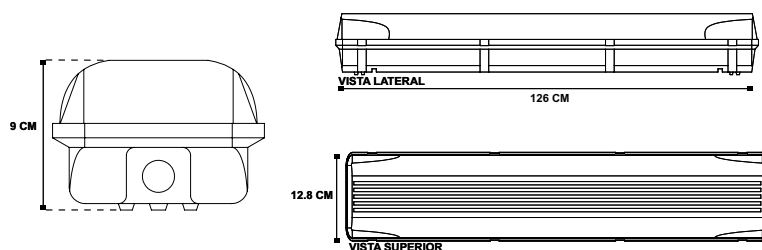

VENTAJAS DE NUESTRO TUBO LED

- Tubo led SMD2835
- Cada pieza de LED puede alcanzar de 22 a 24 LM
- El tubo de 1200mm contiene 120 piezas y el de 600mm contiene 60 piezas
- Para el ensamblado del tubo se utiliza un pegamento de alta calidad que permite una mayor transmisión de la luz, además de una fuerte resistencia a la oxidación.
- Elaborado con polvo de fósforo USA Intermatix que incrementa el resplandor de la luz y evita la degradación de la misma.
- Fabricado con cable 99.99% de oro de 1.2mm de diámetro con un excelente desarrollo térmico

NÚMERO DE LÁMPARAS	2
MATERIAL	Aluminio + cubierta pc transparente
TONALIDAD DE COLOR	Blanco frío (6000°)/Calido (4000°)
TENSIÓN DE RED	85 - 285V
WATTS DE CONSUMO	40w
FACTOR DE POTENCIA	.90
ÁNGULO DE PROPAGACIÓN DEL HAZ	120° de apertura
ÍNDICE DE RENDIMIENTO CROMÁTICO	>80
TEMPERATURA DE OPERACIÓN (°C)	-20 c° a 50 c°
MODULO LED	SMD 2835
BASE	G13

ISOMÉTRICO

CONFIGURACIONES						TUBO		GABINETE	
CÓDIGO	DESCRIPCIÓN	H	W	L					
1K-LDPR220/40	Dustproof 2x20w T8 LED	9	12.8	126					
1K-LDPR220/60	Dustproof 2x20w T8 LED	9	12.8	126					

*Especificaciones y dimensiones sujetas a cambios sin previo aviso, para mayor información consulte a su asesor de ventas o sucursal más cercana.