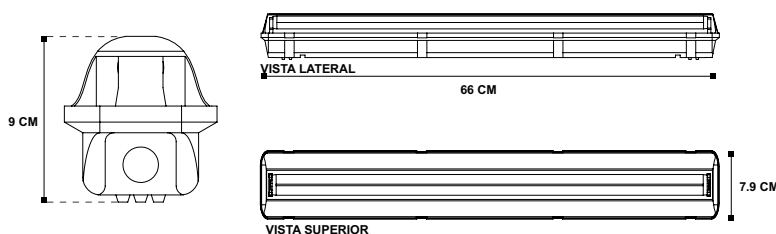

### VENTAJAS DE NUESTRO TUBO LED

- Tubo led SMD2835
- Cada pieza de LED puede alcanzar de 22 a 24 LM
- El tubo de 1200mm contiene 120 piezas y el de 600mm contiene 60 piezas
- Para el ensamblado del tubo se utiliza un pegamento de alta calidad que permite una mayor transmisión de la luz, además de una fuerte resistencia a la oxidación.
- Elaborado con polvo de fósforo USA Intermatix que incrementa el resplandor de la luz y evita la degradación de la misma.
- Fabricado con cable 99.99% de oro de 1.2mm de diámetro con un excelente desarrollo térmico

### ISOMÉTRICO

CONFIGURACIONES						TUBO	GABINETE
CÓDIGO	DESCRIPCIÓN	H	W	L		ROHS	100% GARANTÍA
1K-LDPR110/40	Dustproof 1x10w T8 LED	9	7.9	66			
1K-LDPR110/60	Dustproof 1x10w T8 LED	9	7.9	66			

\*Especificaciones y dimensiones sujetas a cambios sin previo aviso, para mayor información consulte a su asesor de ventas o sucursal más cercana.